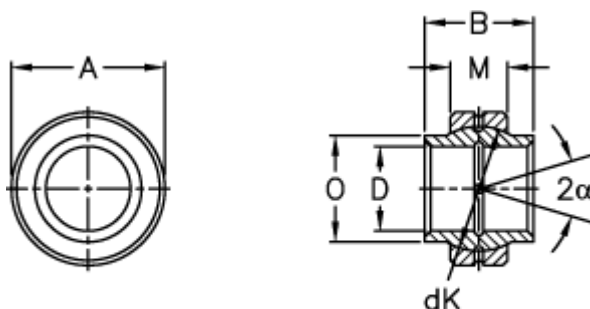

Varenummer: 03504050
Beskrivelse: Fluro Ledleje GE 50LO

Mål

Str. 12 den smørerille

A	= 75 0 -0,013	Statisk belastning C0 (kN) = 780
B	= 50	Vægt = 590
D	= 50 0 +0,025	
dK	= 66	
Dynamisk belastning C (kN)	= 156	
Kipvinkel	= 4	
M	= 28	
O	= 57	